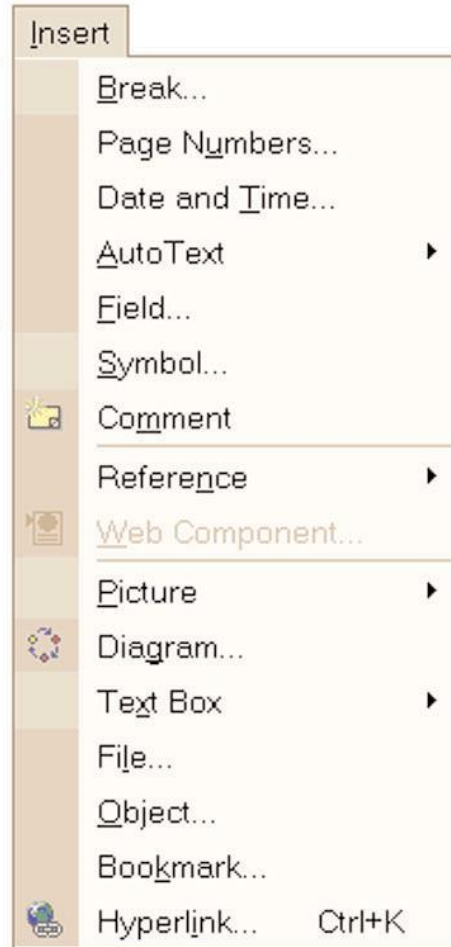

Kohanduvad menüüd (näide)

Kui on tahe, on ka võimalus!

Erkki Leego