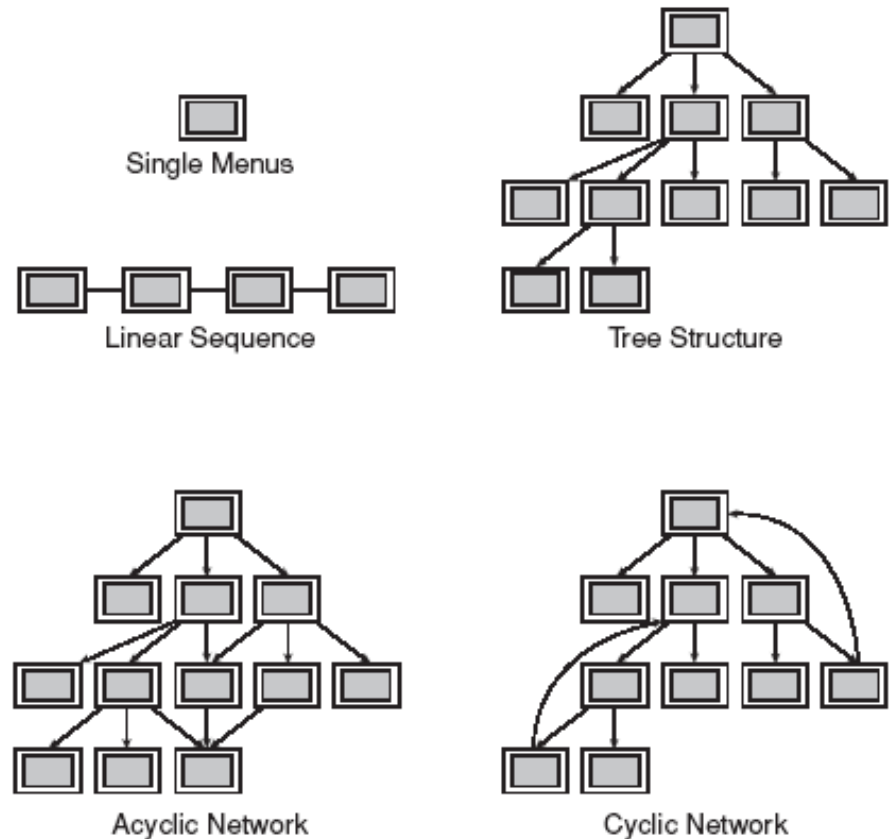

Menüüde liigid ja eesmärk

Kui on tahe, on ka võimalus!

- Eesmärk on tekitada kasutaja ülesandest lähtuvalt mõistlik, arusaadav, hästi meeldejäetav ja mugavalt kasutatav struktuur

Erkki Leego