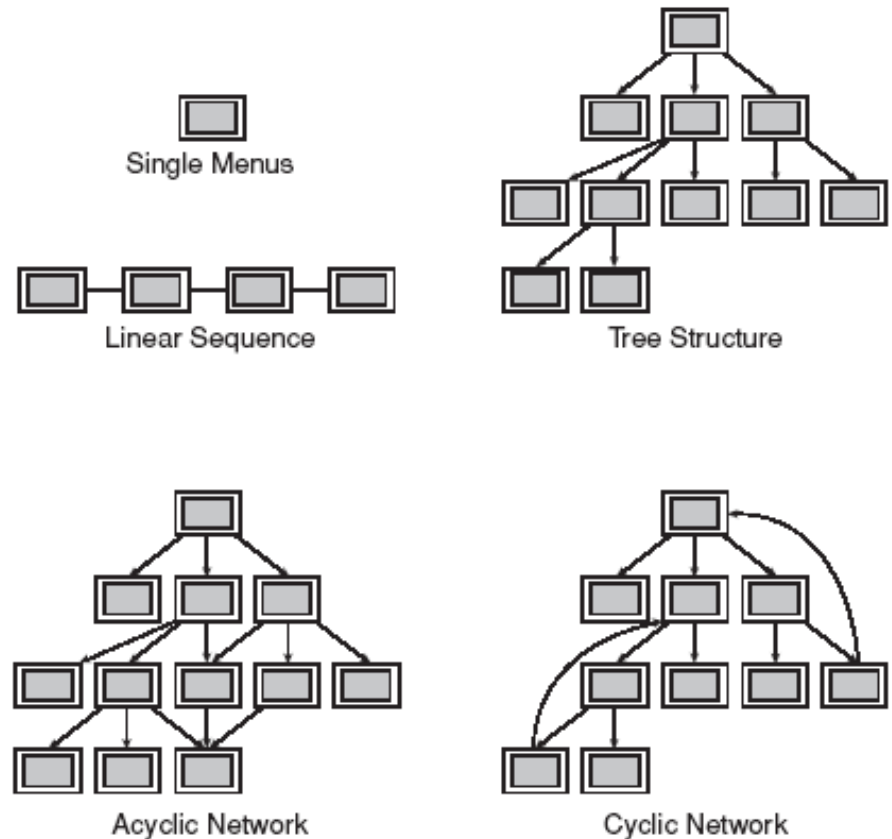

Menüüde planeerimine

Erkki Leego

- The Model S 17-Inch Touchscreen Display
 - Introducing the world's most advanced vehicle user interface - the Tesla Model S 17" touchscreen display. Take a look inside the master control of Motor Trend's 2013 Car of Year, and see first hand how the Model S is forever changing the way we see electric mobility.
- <https://vimeo.com/61821553>

Menüüde liigid

Menüüde liigid ja eesmärk

Kui on tahe, on ka võimalus!

- Eesmärk on tekitada kasutaja ülesandest lähtuvalt mõistlik, arusaadav, hästi meeldejäetav ja mugavalt kasutatav struktuur

Erkki Leego

Üksikmenüüd (eng. *single*)

Kui on tahe, on ka võimalus!

- Binaarsed menüüd
 - Yes/No
 - Raadionupud
 - Nupuvalik
- Mitme valikuga menüüd
- Mitme valikuga menüüd koos märkeruuduga

Erkki Leego

- Rippmenüüd, hüpikmenüüd (*Pull-down, pop-up*) ja tööriistaribad
- Kontekstist lähtuvad menüüd (nt. hiire parema nupu vajutus)
- Väljendusvõimalused
 - Kehtivad olekud
 - Lühiklahvide näitamine
 - Kasutamine ilma hiireta - menüüvalikud allajoonitud tähtede abil
 - Alammenüü valik noolekesega menüüst
- Navigeerimine võib keeruliseks minna

Mitmikmenüüd (eng. *multiple menus*)

Kui on tahe, on ka võimalus!

- Lineaarne järjestus ja simultaanne valik
 - Juhatada kasutaja läbi otsuste tegemise protsessi "*Wizards*"
 - Simultaanne - esitada kasutajale valikud korraga
- Puustruktuurid
 - Nt. fondi, tähesuuruse ja paigutuse valik
 - Kuni kaheksa elementi, kuni 3 sügavusetaset
 - Kogu konteksti säilitamine (nt. Windows Explorer)
- Menüü sisukorrakaardid
 - Aitab vältida eksimist suures infohulgas
- Tsüklilised ja atsüklilised võrgustikud
 - Sotsiaalvõrgustikud
 - Transpordi planeerimine