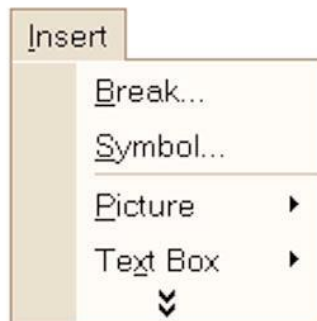

Mitmikmenüüd (eng. *multiple menus*)

Kui on tahe, on ka võimalus!

- Lineaarne järjestus ja simultaanne valik
 - Juhatada kasutaja läbi otsuste tegemise protsessi "*Wizards*"
 - Simultaanne - esitada kasutajale valikud korraga
- Puustruktuurid
 - Nt. fondi, tähesuuruse ja paigutuse valik
 - Kuni kaheksa elementi, kuni 3 sügavusetaset
 - Kogu konteksti säilitamine (nt. Windows Explorer)
- Menüü sisukorrakaardid
 - Aitab vältida eksimist suures infohulgas
- Tsüklilised ja atsüklilised võrgustikud
 - Sotsiaalvõrgustikud
 - Transpordi planeerimine

Erkki Leego

Manusmenüüd

Kui on tahe, on ka võimalus!

© 2010 Pearson Addison-Wesley. All rights reserved.

Erkki Leego

Sisu planeerimine

- Kõik funktsioonid peavad intuiitiivse koha leidma
- Grupeerimine
 - Grupeeri loogiliselt sarnased elemendid kokku
 - Taga, et grupis oleks olemas kõik valikud
 - Taga, et elemendid ei kattuks
 - Kasuta tuttavat terminoloogiat, aga taga, et elemendid eristuksid
- Elementide järjekord menüüs
 - Peab olema loomulik (aeg, number, füüsilised omadused)
 - Võimalused
 - Tähestikuline järjekord
 - Grupeerida sarnased elemendid
 - Sagedamini kasutatud enne
 - Kõige tähtsamad enne

Kohanduvad menüüd (näide)

Kui on tahe, on ka võimalus!

Erkki Leego

Menüü sisu planeerimine. Pealkirjad

Kui on tahe, on ka võimalus!

- Üksikmenüü jaoks lihtne kirjeldav pealkiri
- Puu-struktuuriga menüüdes kasuta sama pealkirja, mis kõrgema taseme menüüs
- Kasuta tuttavat ja kooskõlalist terminoloogiat
- Taga, et elemendid eristuvad
- Too võtmesõna esimesele kohale