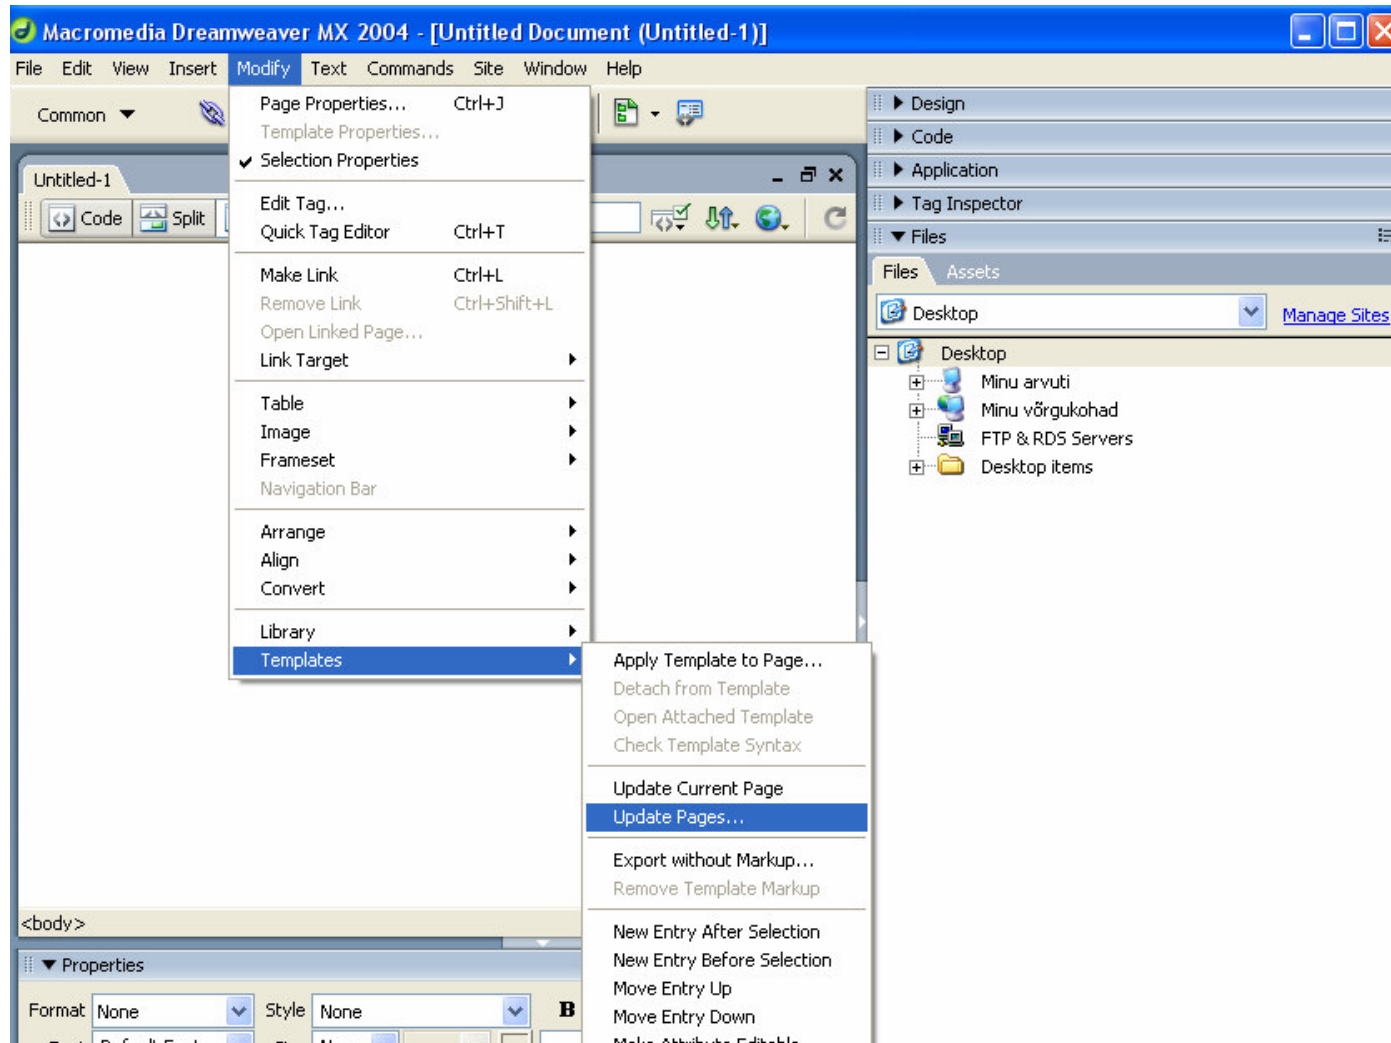

Näide astmelisest rippmenüüst

Kui on tahe, on ka võimalus!

Erkki Leego