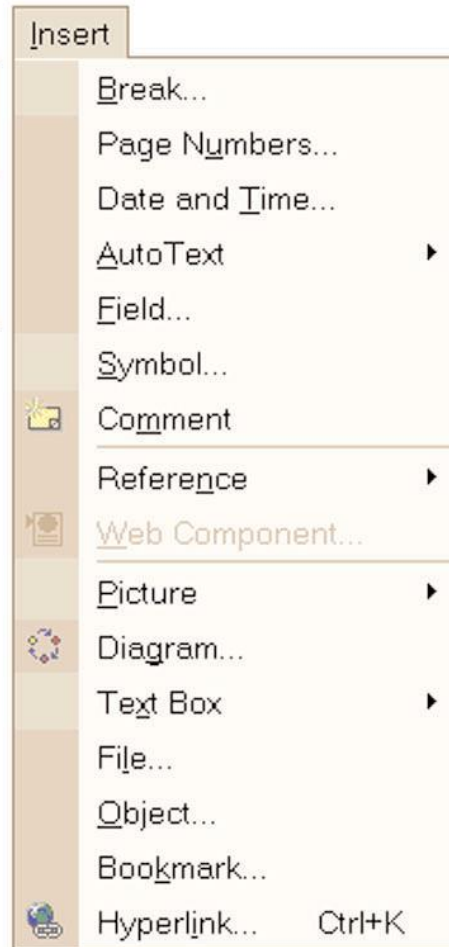

Kohanduvad menüüd (näide)

Kui on tahe, on ka võimalus!

Erkki Leego