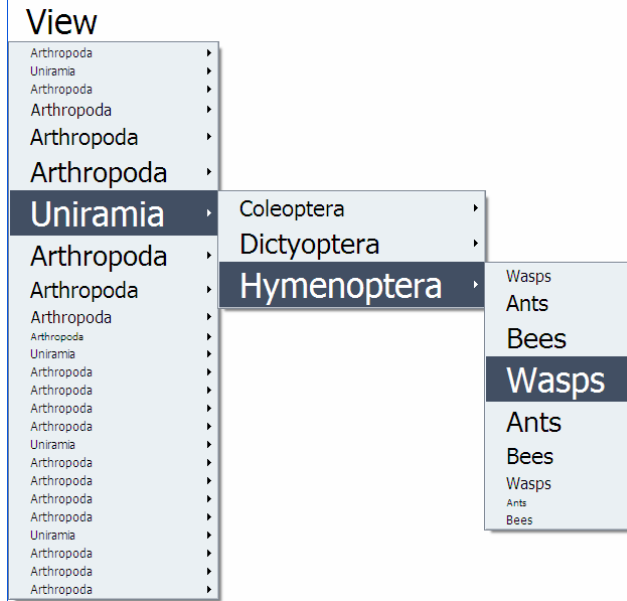

Üksikmenüüd (eng. *single*)

Kui on tahe, on ka võimalus!

- Binaarsed menüüd
 - Yes/No
 - Raadionupud
 - Nupuvalik
- Mitme valikuga menüüd
- Mitme valikuga menüüd koos märkeruuduga

Erkki Leego

- Rippmenüüd, hüpikmenüüd (*Pull-down, pop-up*) ja tööriistaribad
- Kontekstist lähtuvad menüüd (nt. hiire parema nupu vajutus)
- Väljendusvõimalused
 - Kehtivad olekud
 - Lühiklahvide näitamine
 - Kasutamine ilma hiireta - menüüvalikud allajoonitud tähtede abil
 - Alammenüü valik noolekesega menüüst
- Navigeerimine võib keeruliseks minna

Näide astmelisest rippmenüüst

Kui on tahe, on ka võimalus!

Erkki Leego

Sirvitavad valikud

Kui on tahe, on ka võimalus!

© 2010 Pearson Addison-Wesley. All rights reserved.

Erkki Leego

Näide kontekstisundlikust hüpikmenüüst

Kui on tahe, on ka võimalus!

© 2010 Pearson Addison-Wesley. All rights reserved.

Erkki Leego

Pikkade nimekirjade haldamine

Kui on tahe, on ka võimalus!

- Menüüd pikkade nimekirjade jaoks
 - Näitavad esimest osa ja siis nool edasiseks
 - Võib kombineerida valikukastidega tekstivalikuks
 - Kalasilma vaade (näide vasakul)

Erkki Leego

Liugurid

Kui on tahe, on ka võimalus!

- Menüüd pikkade nimekirjade jaoks
 - Liugurid
 - Numbriliste valikute puhul loomulik valik
 - Saab teha mitmetasemeliselt ja siis saab kiiresti valida tuhandete valikute hulgast
 - Kahedimensionaalsed menüüd